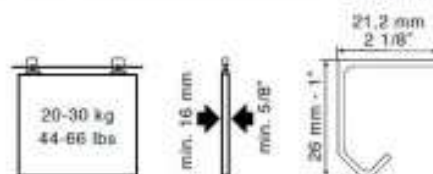

Rieles

RIEL ALUMINIO OLIMPIA 6 METROS (PZA)

RIEL ALUMINIO OLIMPIA 3 METROS (PZA)

RIEL ALUMINIO T/STANLEY 6 METROS (PZ)

RIEL ALUMINIO T/STANLEY 3 METROS (PZ)

RIEL FIBRA TIRA 2 METROS (PZA)

RIEL ALUMINIO R-50 6 METROS (PZA)

RIEL ALUMINIO R-50 3 METROS (PZA)

K 20 / 30

K 20 / 30