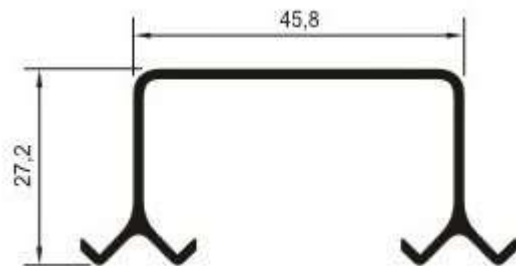

Soporte roseta (par)

Soporte tipo español (pieza)

**Tubo aluminio 1/2" 3/4" y 1" (3 y 6 metros)**

**Soporte curvo aluminio 1/2" 3/4" y 1" (par)**

**Soporte central aluminio 1/2" 3/4" y 1" (pieza)**

**Soporte recto aluminio 1/2" 3/4" y 1" (par)**

## Garruchas

- GARRUCHA C.P. No 30 P/CLOSET 2 RD No 12
- GARRUCHA C.P. No 31 P/PTA LIV 2 R.
- GARRUCHA C.P. No 32 P/PTA LIV 4 R.
- GARRUCHA C.P. No 34 PORTON 4 RUED
- GARRUCHA C.P. No 35 PORTON 2 RUED
- GARRUCHA CHINA 102 C/CANAL GRANDE
- GARRUCHA CHINA 103 LISA GRANDE HIERR
- GARRUCHA CHINA 105 LISA PEQUEÑA MET.
- GARRUCHA CHINA 113 GRANDE C/GUIA MET.
- GARRUCHA CHINA 118 C/CANAL PEQ NYLON
- GARRUCHA CHINA 118 C/CANAL PEQ HIERR
- GARRUCHA FIBRA
- GARRUCHA P/CLOSET K-12 KLEIN
- GARRUCHA P/CLOSET K-20 KLEIN
- GARRUCHA P/CLOSET K-20 NACIONAL
- GARRUCHA P/CLOSET K-40 KLEIN
- GARRUCHA P/CLOSET K-40 NACIONAL
- GARRUCHA P/CLOSET K-75 KLEIN
- GARRUCHA P/CLOSET K-150 KLEIN
- GARRUCHA OLIMPIA GRANDE JUEGO
- GARRUCHA OLIMPIA PEQUEÑA JUEGO
- GARRUCHA PANORAMICA 6MM CHINA

## Rieles

RIEL ALUMINIO OLIMPIA 6 METROS (PZA)

RIEL ALUMINIO OLIMPIA 3 METROS (PZA)

RIEL ALUMINIO T/STANLEY 6 METROS (PZ)

RIEL ALUMINIO T/STANLEY 3 METROS (PZ)

RIEL FIBRA TIRA 2 METROS (PZA)

RIEL ALUMINIO R-50 6 METROS (PZA)

RIEL ALUMINIO R-50 3 METROS (PZA)

K 20 / 30

K 20 / 30