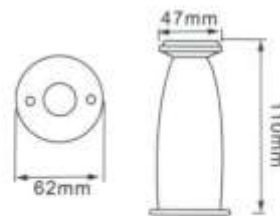

### MODELO A084:

Medidas:

- 100 mm
- 150 mm

### MODELO G6123:

Medidas:

Base  $\varnothing$ 50 mm

- 100 x  $\varnothing$ 50 mm

- 150 x  $\varnothing$ 50 mm

### MODELO G6125:

Medidas:

Base  $\varnothing$ 43 mm

- 80 x  $\varnothing$ 43 mm

### MODELO G6126:

Medidas:

Base  $\varnothing$ 62 mm

- 110 x  $\varnothing$ 47 mm