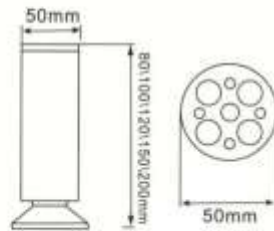

### MODELO A103:

Medidas:

- Base  $\varnothing 50$  mm
- 100 x  $\varnothing 81$  mm
- 150 x  $\varnothing 81$  mm

### MODELO A106:

Base 65x65 mm

Medidas:

- 100 x 45 mm
- 150 x 45 mm

### MODELO A108:

Base 65x65 mm

Medidas:

- 100 x 42 mm
- 150 x 42 mm

### MODELO G6123:

Medidas:

Base  $\varnothing$ 50 mm

- 100 x  $\varnothing$ 50 mm

- 150 x  $\varnothing$ 50 mm