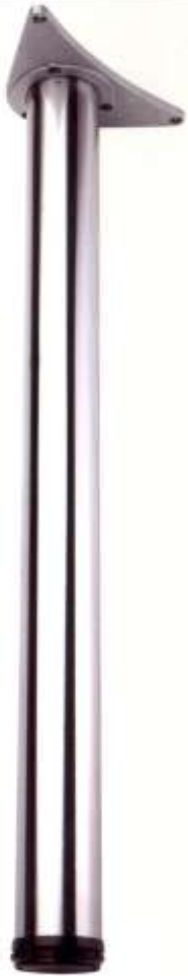

### MODELO A106:

Base 65x65 mm

Medidas:

- 100 x 45 mm
- 150 x 45 mm

### MODELO A108:

Base 65x65 mm

Medidas:

- 100 x 42 mm
- 150 x 42 mm

### MODELO ALUMINIO CUADRADA:

Medidas:

Base 40 x 40 mm

- 50 mm

- 100 mm

- 150 mm

**PATAS BLUEXPRESS**

**MODELO A090a:**

Medidas:

- 710 x Ø60 mm
- 900 x Ø60 mm

**MODELO A090B:**

Medidas:

- 710 x Ø60 mm
- 900 x Ø60 mm

**MODELO A090c:**

Medidas:

- 710 x Ø60 mm
- 900 x Ø60 mm