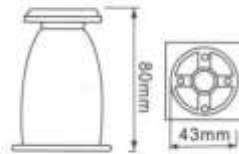

### MODELO A103:

Medidas:

- Base  $\varnothing 50$  mm
- 100 x  $\varnothing 81$  mm
- 150 x  $\varnothing 81$  mm

### MODELO A108:

Base 65x65 mm

Medidas:

- 100 x 42 mm
- 150 x 42 mm

### MODELO G6123:

Medidas:

Base  $\varnothing$ 50 mm

- 100 x  $\varnothing$ 50 mm

- 150 x  $\varnothing$ 50 mm

### MODELO G6125:

Medidas:

Base  $\varnothing$ 43 mm

- 80 x  $\varnothing$ 43 mm